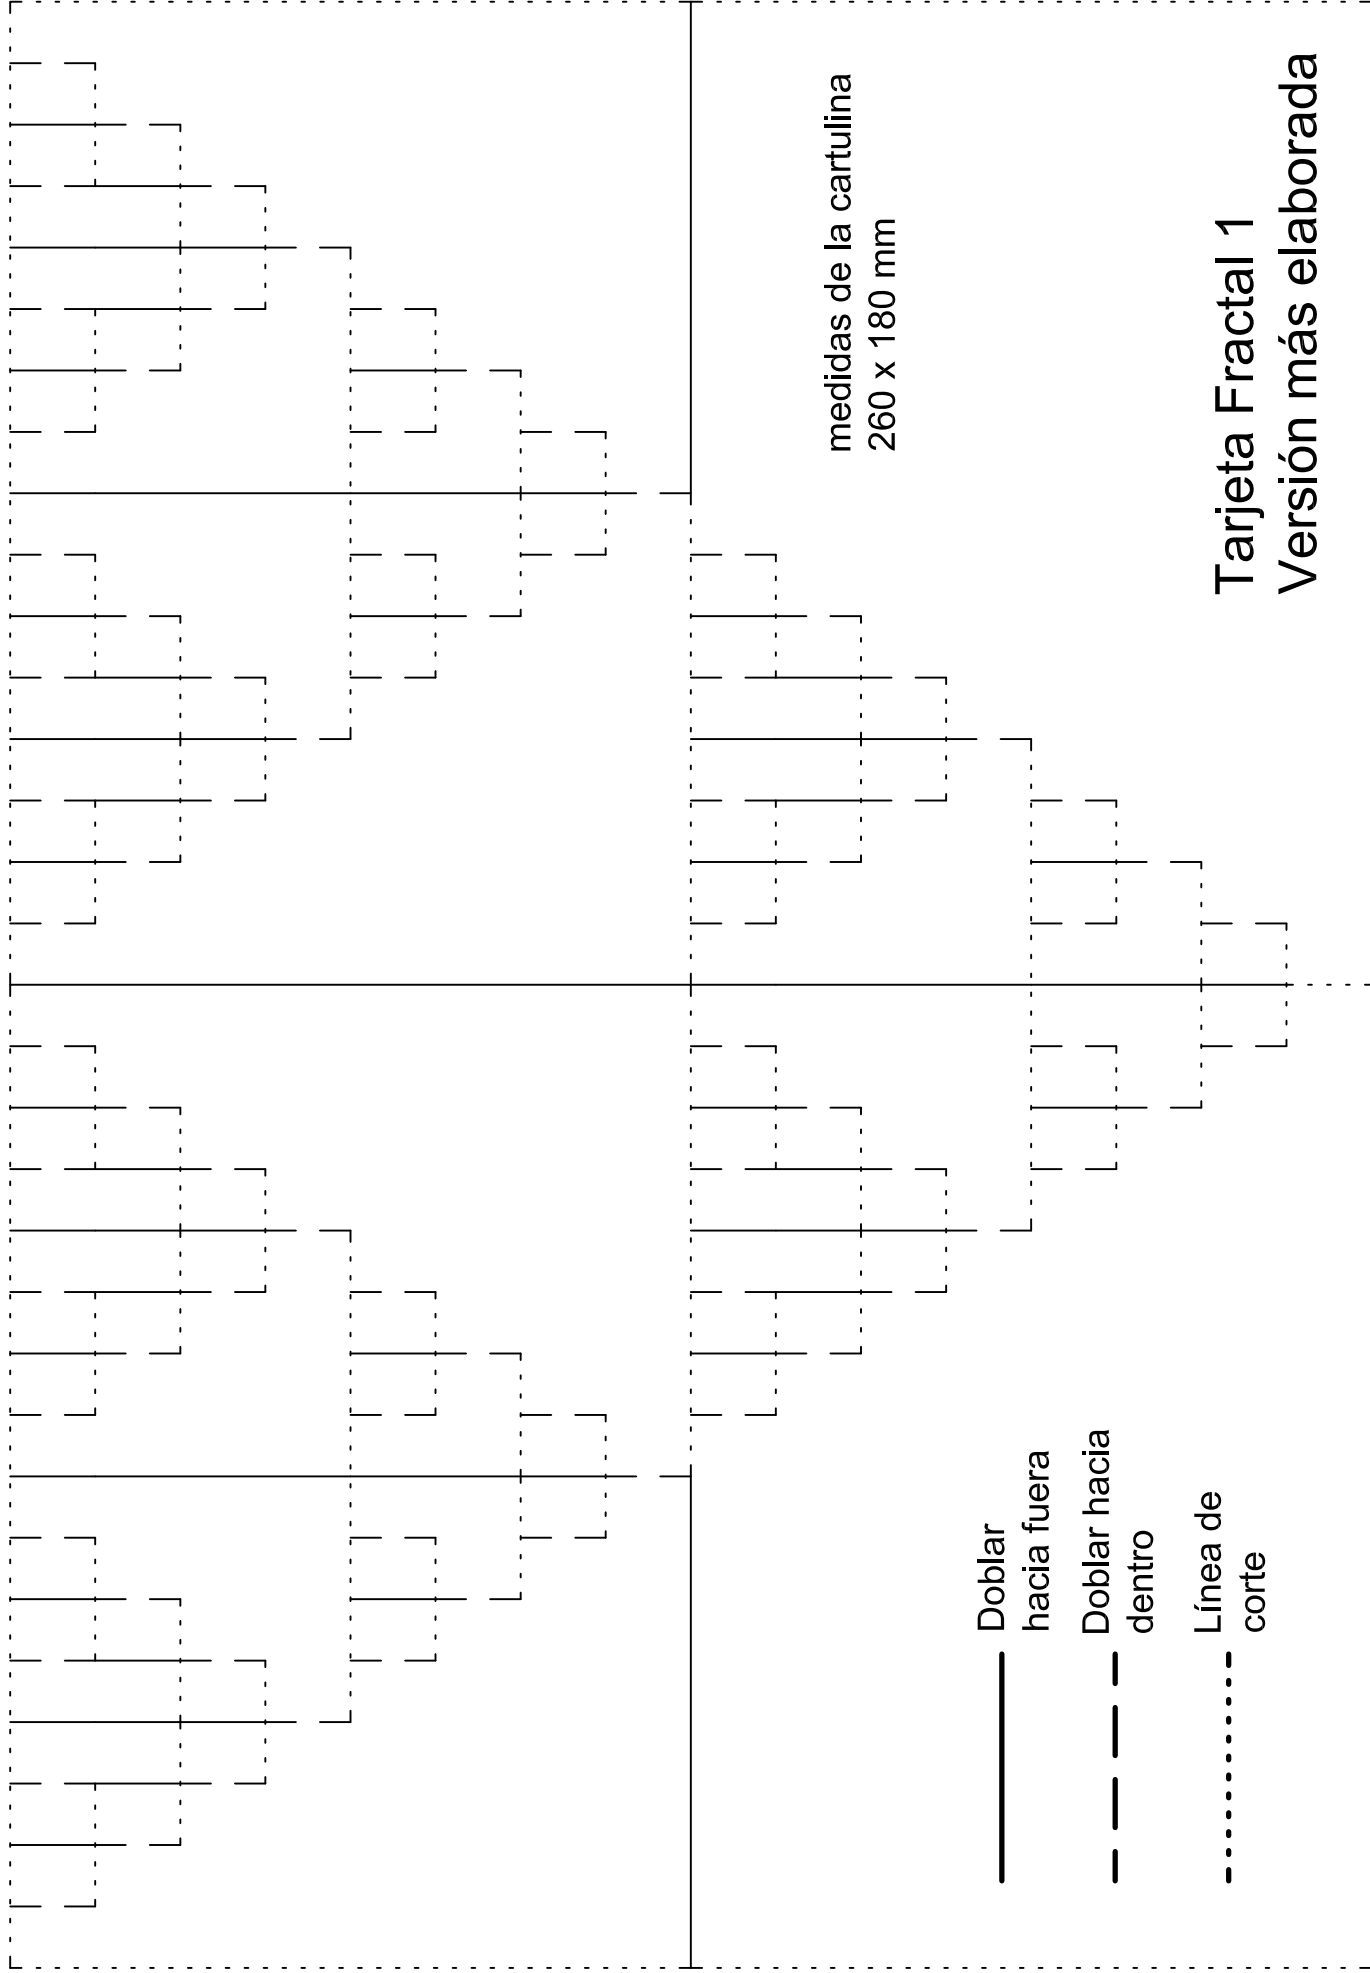

medidas de la cartulina
260 x 180 mm

— Doblar
hacia fuera

- - - Doblar hacia
dentro

..... Línea de
corte

Tarjeta Fractal 1

Versión sencilla

medidas de la cartulina
260 x 180 mm

- Doblar hacia fuera
- - - Doblar hacia dentro
- Línea de corte

Tarjeta Fractal 1

Versión más elaborada

medidas de la cartulina
260 x 180 mm

- Línea de corte
- Doblar hacia fuera
- - - - - Doblar hacia dentro

Tarjeta Fractal 2