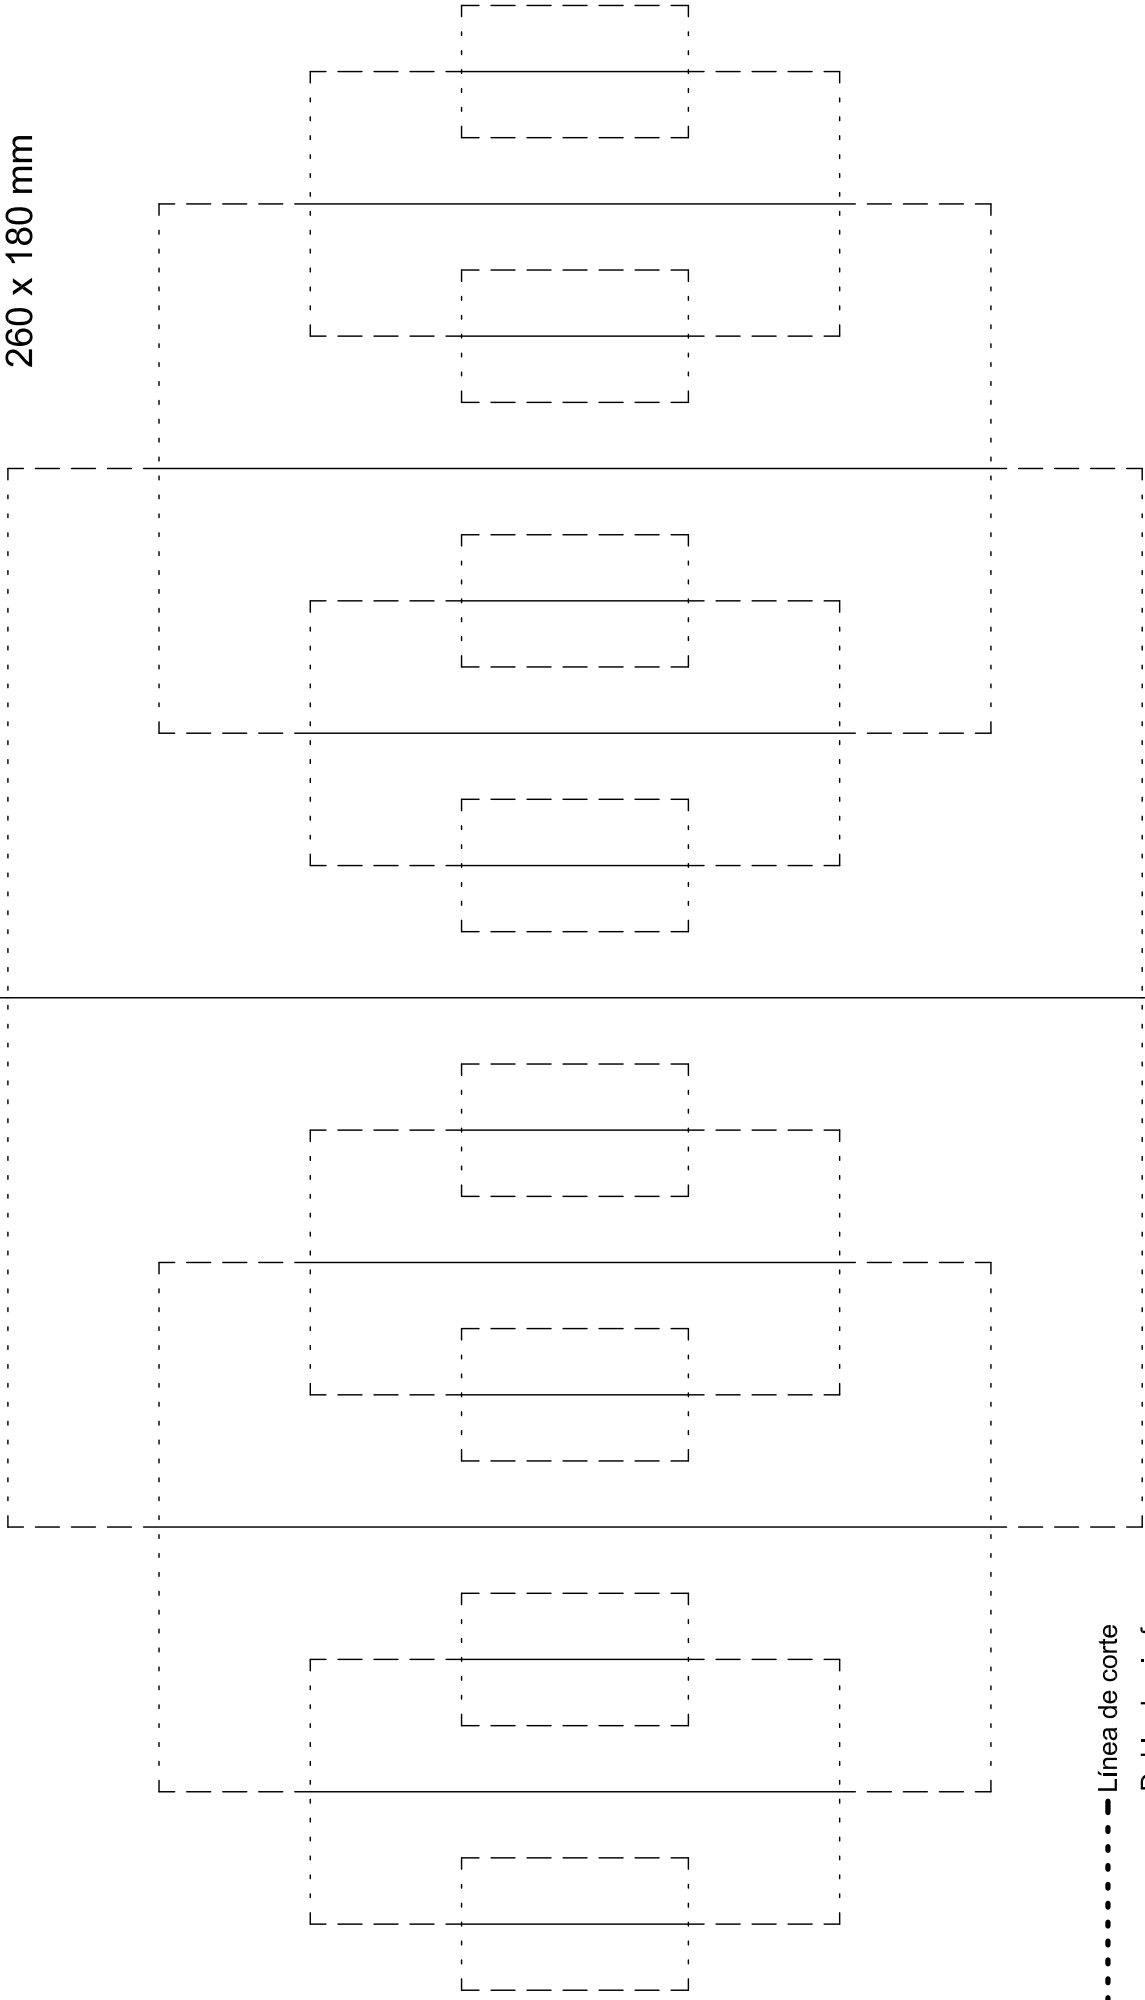

medidas de la cartulina
260 x 180 mm

— Doblar
hacia fuera

- - - Doblar hacia
dentro

..... Línea de
corte

Tarjeta Fractal 1

Versión sencilla

medidas de la cartulina
260 x 180 mm

- Doblar hacia fuera
- - - Doblar hacia dentro
- Línea de corte

Tarjeta Fractal 1

Versión más elaborada

medidas de la cartulina
260 x 180 mm

- Línea de corte
- Doblar hacia fuera
- - - - - Doblar hacia dentro

Tarjeta Fractal 2