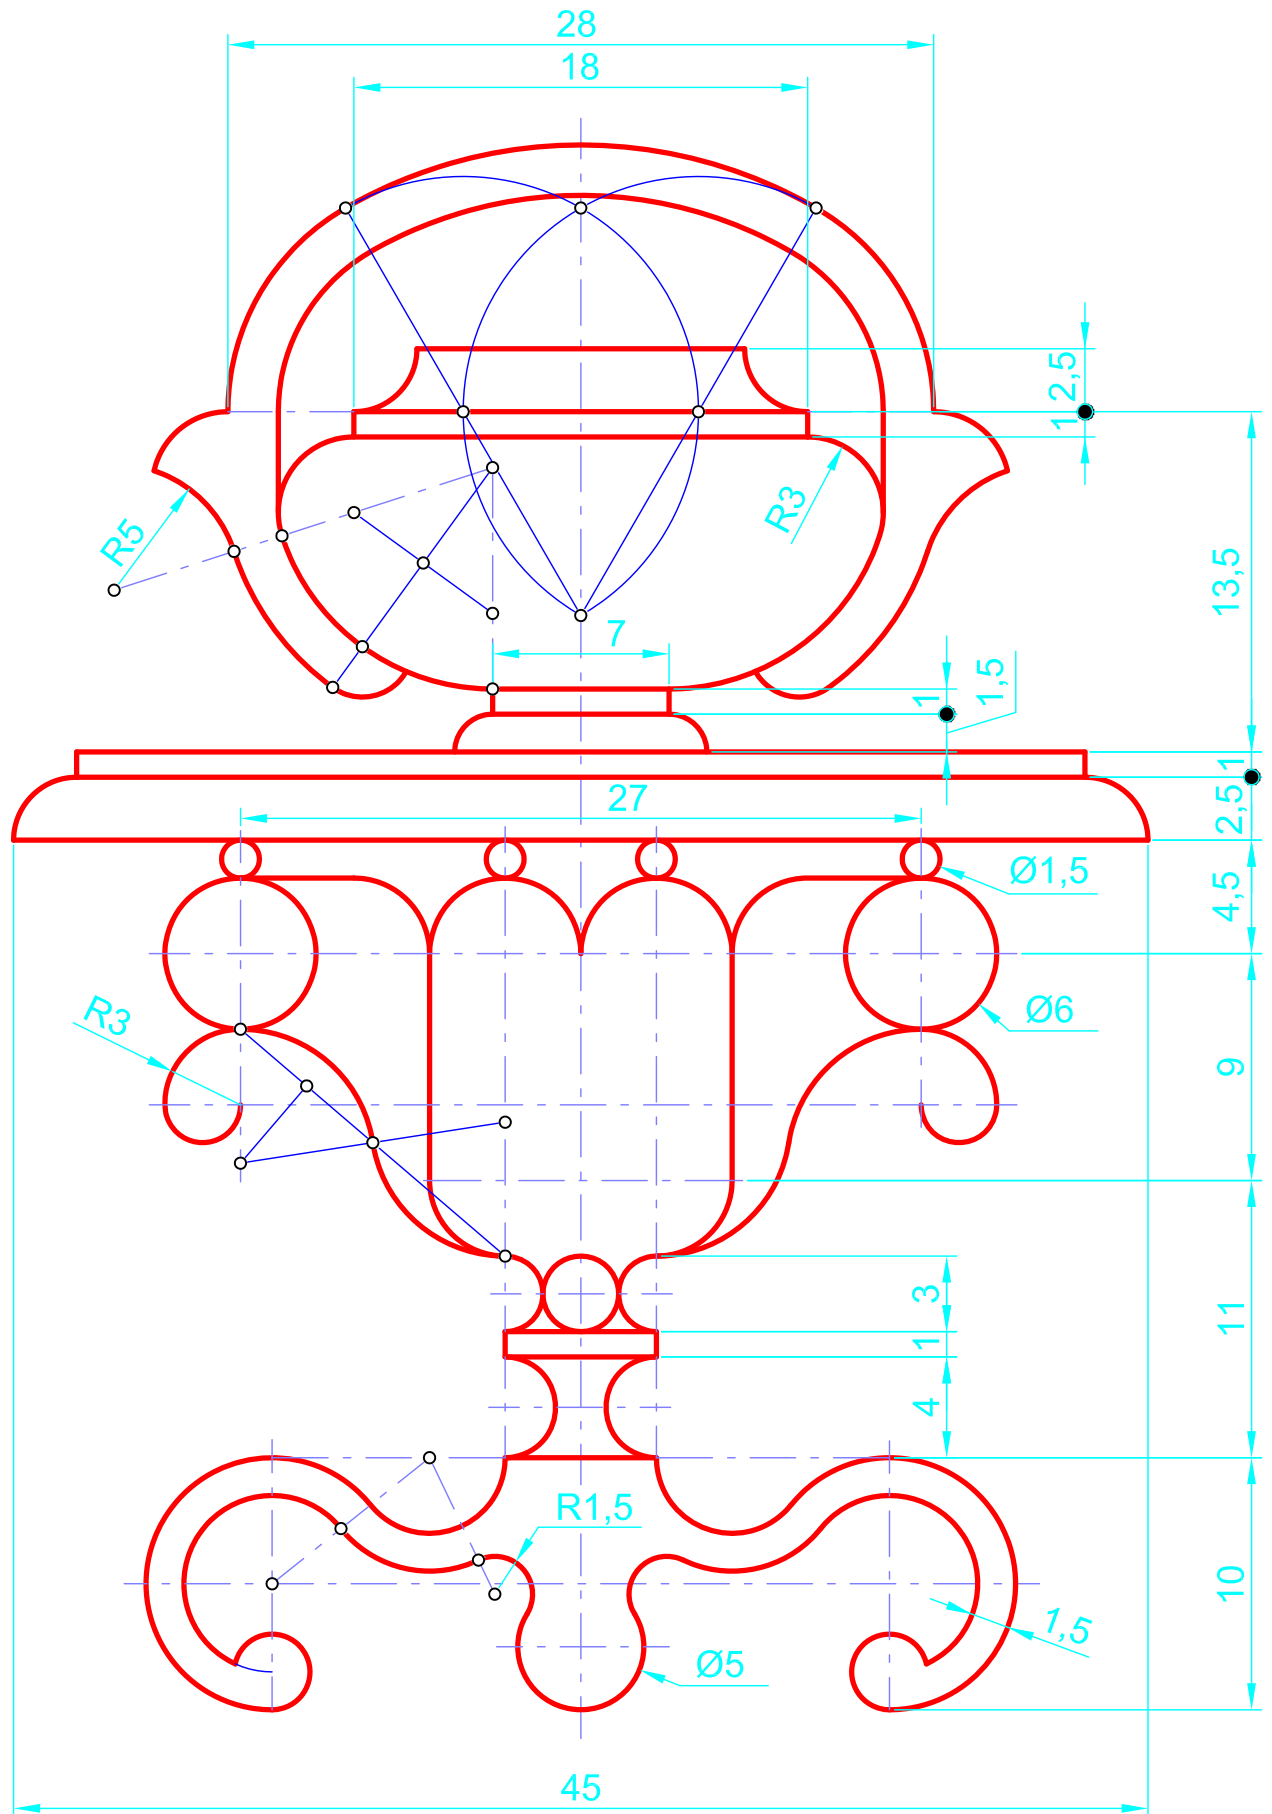

Helador de Jardín

E 1:3. Cotas en cm.

RG

Arturo Replinger González. 17 de Diciembre del 2012

Helador de Jardín