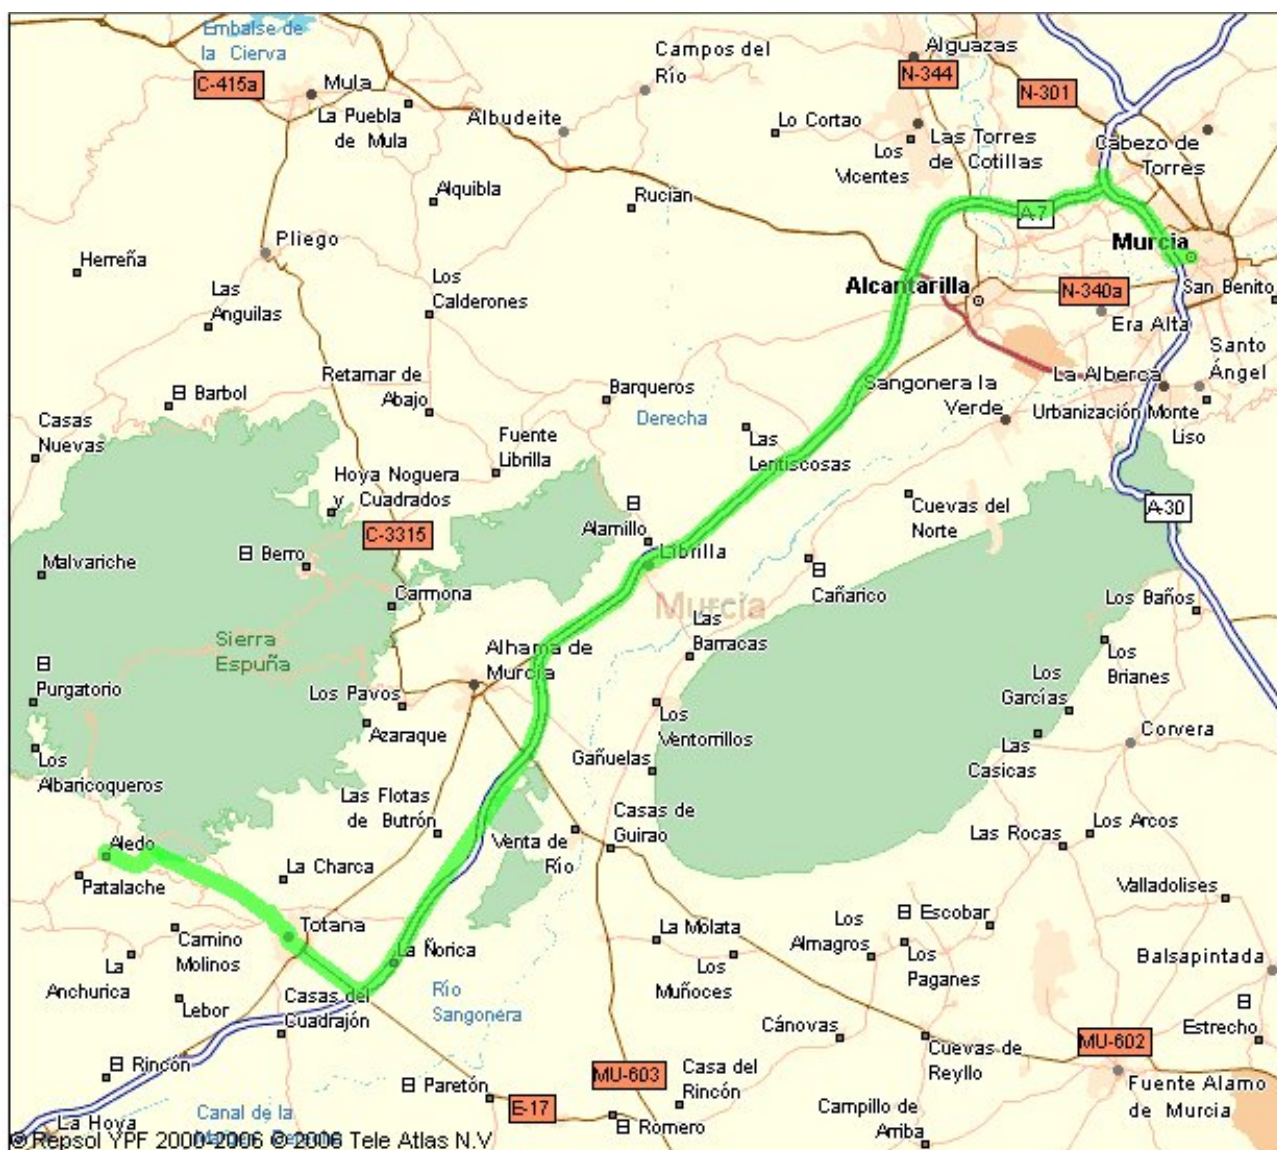

MURCIA – TOTANA – ALEDO

La distancia de Murcia a Aledo, pasando por Totana, es de 61,2 km. y se puede hacer en 50 minutos.

Se sale de Murcia por la A-30 y se toma la salida 390 a Alcantarilla-Almería-Granada

Se continúa por la A-7/E-15 hasta tomar la salida 617 hacia Totana Centro-Aledo-Mazarrón.

Una vez dentro de Totana las direcciones hacia La Santa y Aledo están perfectamente indicadas en paneles hechos de cerámica local.